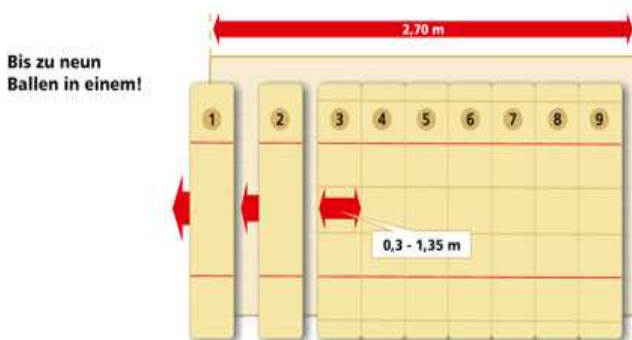

Neue Technik

Auch wenn das Prinzip nicht mehr so ganz neu ist, können wir in dieser Ernte wieder eine „Multibale“ Presse vermitteln. Ein Großballen kann somit, je nach Länge, in bis zu 9 Einzelballen unterteilt werden. Dies erleichtert das Handling in der Stall- oder Boxengasse.